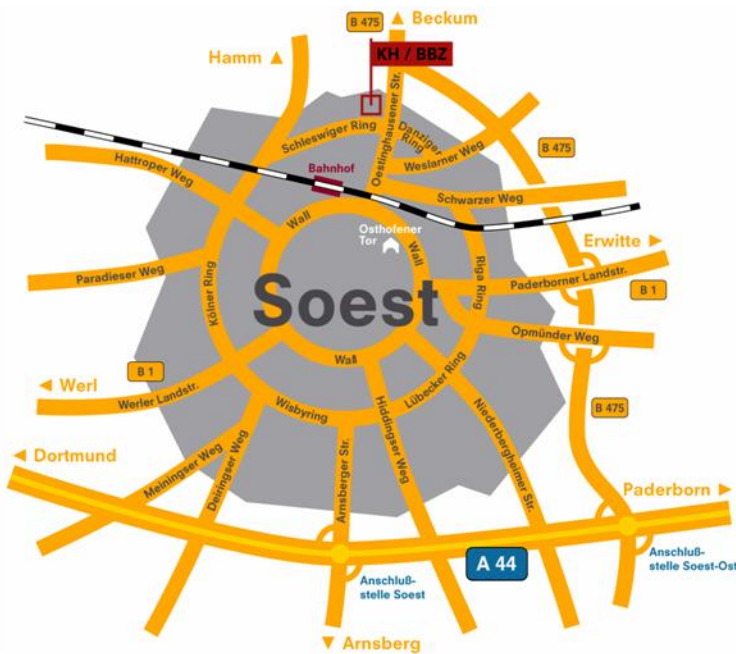

So finden Sie uns:

Von Paderborn (über die A44)...

A44 Abfahrt Soest-Ost

B475 Richtung A2/Beckum

1. Ampel links (Weslarner Weg)
2. Straße rechts (Danziger Ring)
1. Ampel geradeaus (Schleswiger Ring)
1. Straße rechts (Am Handwerk)

Von Paderborn (über die B1)...

Vor Soest auf die B475 Richtung A2/Beckum

1. Ampel links (Weslarner Weg)
2. Straße rechts (Danziger Ring)
1. Ampel geradeaus (Schleswiger Ring)
1. Straße rechts (Am Handwerk)

Von Dortmund...

A44 Abfahrt Soest-Ost

B475 Richtung A2/Beckum

1. Ampel links (Weslarner Weg)
2. Straße rechts (Danziger Ring)
1. Ampel geradeaus (Schleswiger Ring)
1. Straße rechts (Am Handwerk)

Von Werl...

B1 bis Soest

3. Ampel links (Kölnener Ring bis Bahnunterführung)
- nach der Bahnunterführung 1. Straße rechts (Bergener Ring)
3. Straße links (Am Handwerk)

Von Hamm...

Hammer Landstraße (L670) bis Soest

1. Ampel vor der Bahnunterführung links (Bergener Ring)
3. Straße links (Am Handwerk)