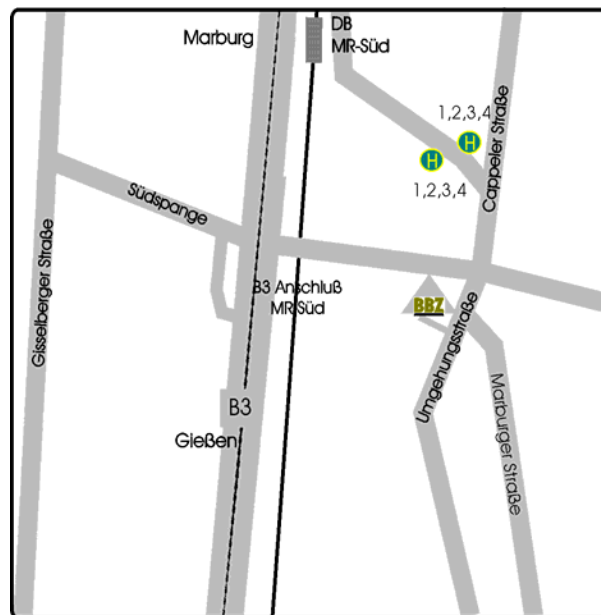

BBZ Marburg

... und so finden Sie uns

- aus Richtung Süden / Gießen: auf der B3 Abfahrt Marburg-Süd in Richtung Cappel, an der Ampel rechts, dann der Beschilderung folgen
- aus Richtung Norden / Kassel: auf der B3 durch Marburg bis zur Abfahrt Marburg-Süd in Richtung Cappel, an der Ampel rechts, dann der Beschilderung folgen