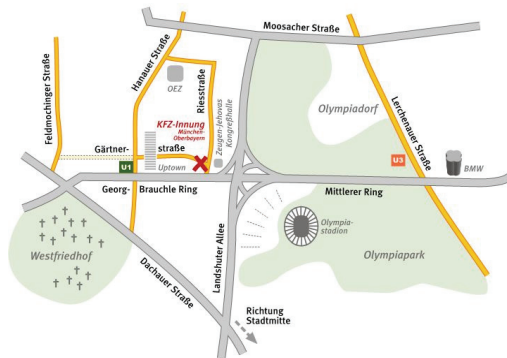

Kfz-Innung München-Oberbayern
Gärtnerstr. 90 – 80992 München

☎ 089 / 143 62-0

IHR WEG ZU UNS

Anfahrtsskizze München

Umgebungsplan Großraum München

Anfahrt über U-Bahn **Olympiazentrum**

U3 Marienplatz – Olympiazentrum oder
U2 Hauptbahnhof – Scheidplatz,
dann U3 bis Olympiazentrum
Bus 51 Olympiazentrum – Gärtnerstrasse

Anfahrt über U-Bahn **Georg-Brauchle-Ring**

U1 Hauptbahnhof – Georg-Brauchle-Ring
Fußweg ca. 6 Minuten

Anfahrt über S-Bahn **Moosach**

S1 Freising / Flughafen – Moosach
Bus 50/51 Moosach - Gärtnerstrasse