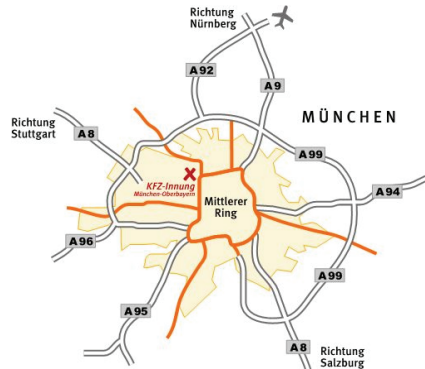

Kfz-Innung München-Oberbayern
Gärtnerstr. 90 – 80992 München

☎ 089 / 143 62-0

IHR WEG ZU UNS

Anfahrtsskizze München

Umgebungsplan Großraum München

Anfahrt über U-Bahn **Olympiazentrum**

U3 Marienplatz – Olympiazentrum oder
U2 Hauptbahnhof – Scheidplatz,
dann U3 bis Olympiazentrum
Bus 51 Olympiazentrum – Gärtnerstrasse

Anfahrt über U-Bahn **Georg-Brauchle-Ring**

U1 Hauptbahnhof – Georg-Brauchle-Ring
Fußweg ca. 6 Minuten

Anfahrt über S-Bahn **Moosach**

S1 Freising / Flughafen – Moosach
Bus 50/51 Moosach - Gärtnerstrasse