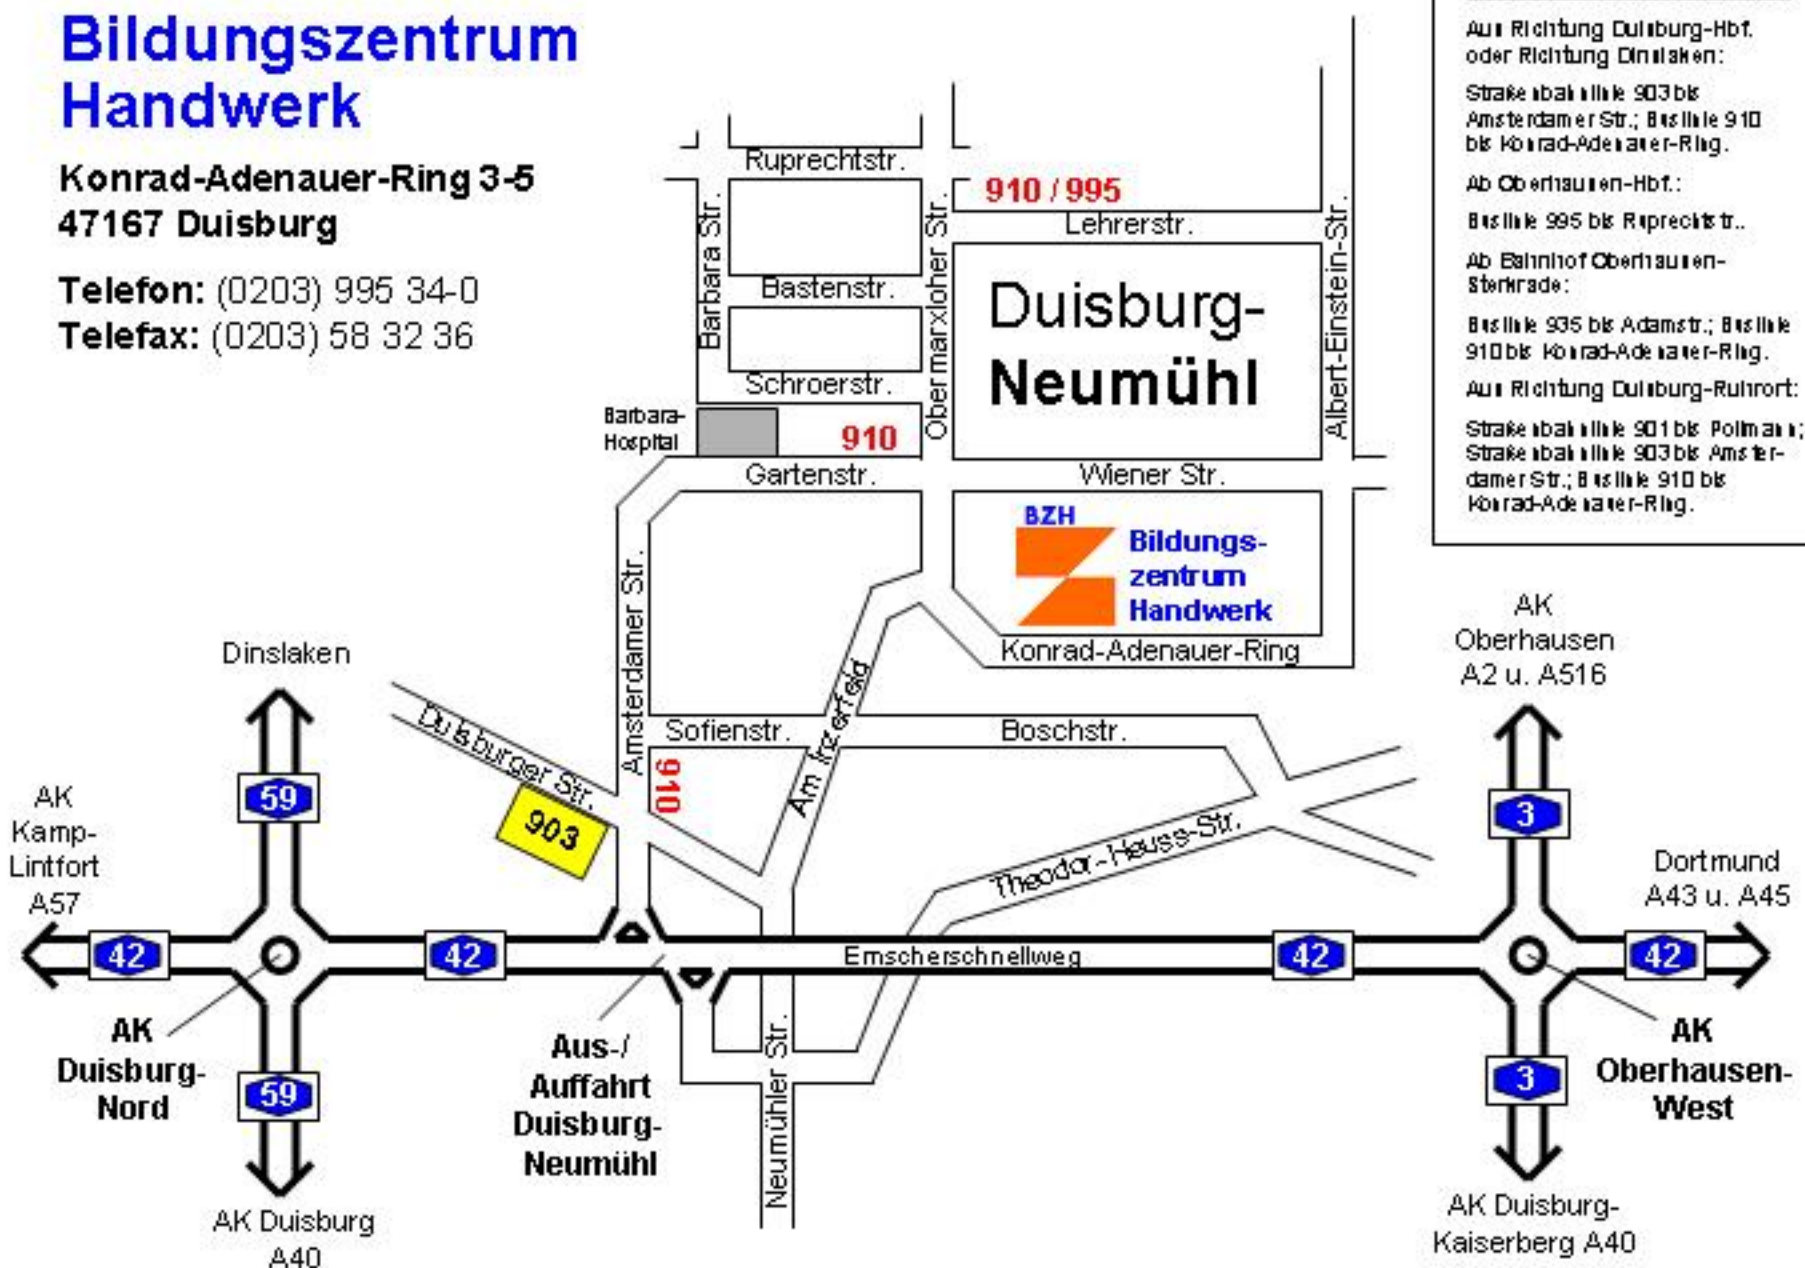

Bildungszentrum Handwerk

Konrad-Adenauer-Ring 3-5
47167 Duisburg

Telefon: (0203) 995 34-0

Telefax: (0203) 58 32 36

Öffentl. Verkehrsmittel:

Aus Richtung Duisburg-Hbf.
oder Richtung Dinslaken:

Strake abaktlinie 903 bis
Amsterdamer Str.; Buslinie 910
bis Konrad-Adenauer-Ring.

Ab Oberhausen-Hbf.:

Buslinie 995 bis Ruprechtstr.

Ab Bahnhof Oberhausen-
Starkrade:

Buslinie 935 bis Adamstr.; Buslinie
910 bis Konrad-Adenauer-Ring.

Aus Richtung Duisburg-Ruhrort:

Strake abaktlinie 901 bis Polmanstr.;
Strake abaktlinie 903 bis Amster-
damer Str.; Buslinie 910 bis
Konrad-Adenauer-Ring.

AK
Oberhausen
A2 u. A516

Dortmund
A43 u. A45

AK
Oberhausen-
West

AK Duisburg-
Kaiserberg A40

AK
Kamp-
Lintfort
A57

AK
Duisburg-
Nord

Aus-/
Auffahrt
Duisburg-
Neumühl